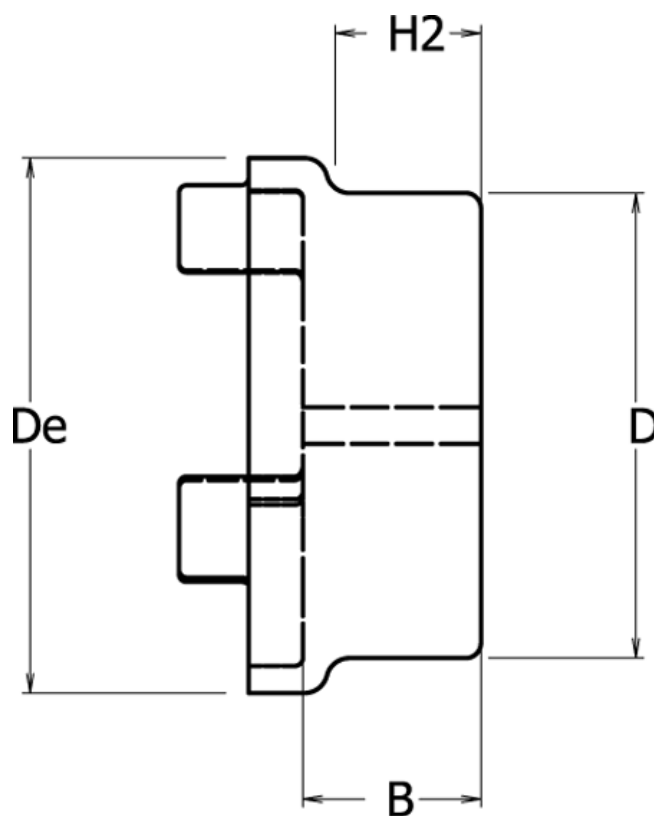

Varenummer: 3303280B
Beskrivelse: Koblingsnav HRC-B 280
Udboringsnav maks. boring 130 mm

Mål

B	= 105.5
D	= 206
De	= 275
H2	= 90
Maks. boring mm	= 115